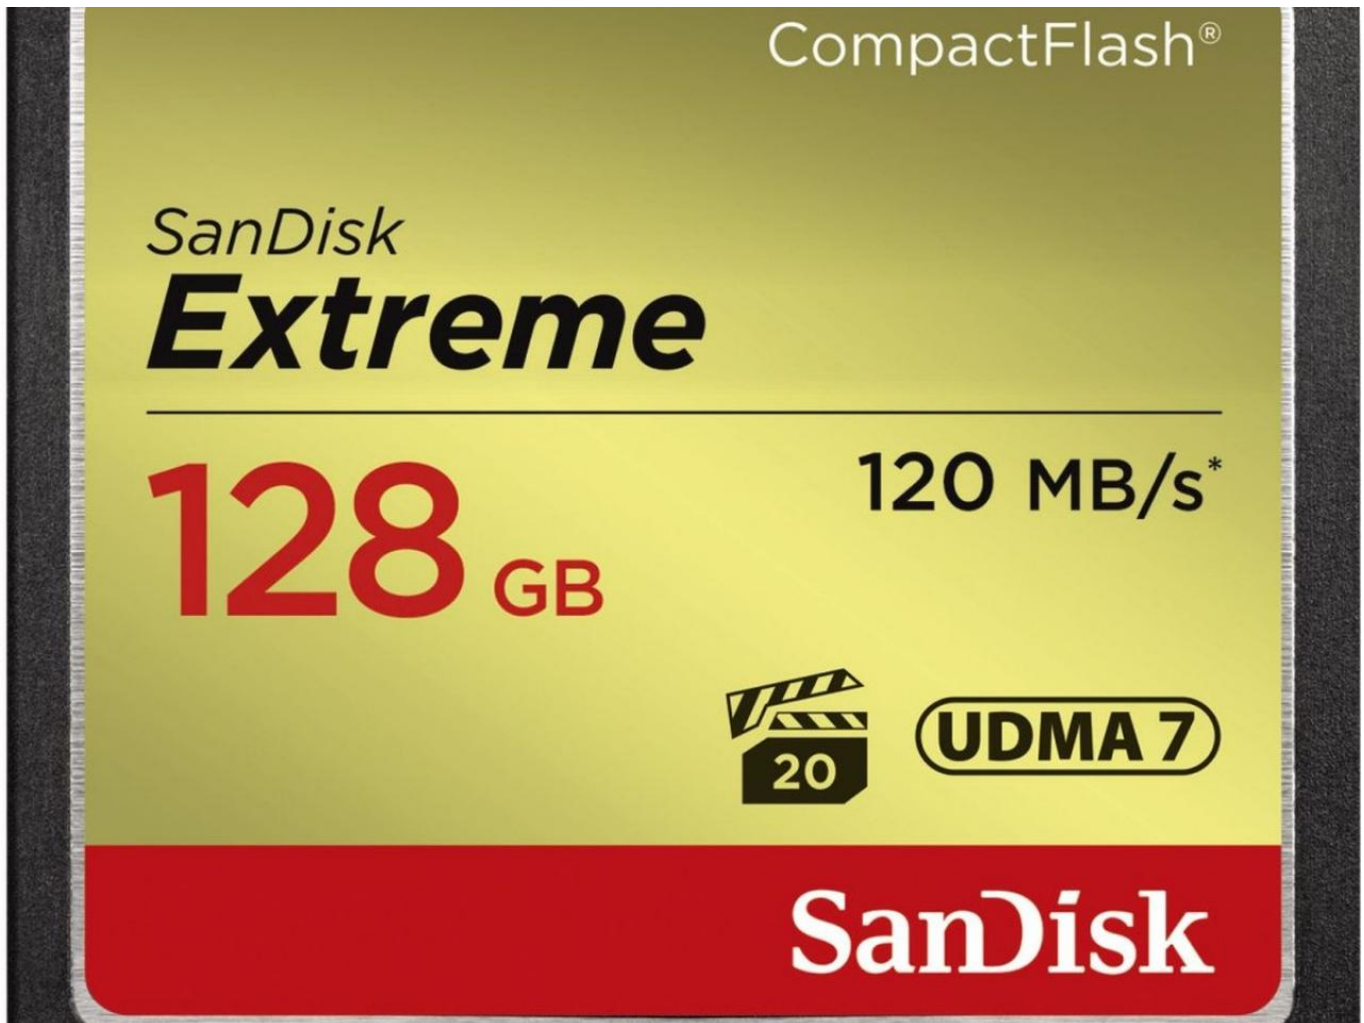

Marque : SanDisk

Cartes mémoire et Stockage :

Sandisk CF Extreme 128GB

120MB/s 85MB write UDMA 7

EAN : 619659124748

99,80 €

Descriptif

Sandisk CF Extreme 128GB 120MB/s 85MB write UDMA 7

Performances de pointe dans toutes les situations

Idéale pour une utilisation avec un appareil photo reflex numérique milieu ou haut de gamme et un caméscope HD, la carte mémoire CompactFlash SanDisk Extreme offre des vitesses de lecture / écriture élevées pour prendre des photos en mouvement et transférer des fichiers rapidement. Cette carte mémoire dispose d'une garantie de performances vidéo (VPG-20), synonyme d'enregistrements de données soutenus de 20 Mo/s au minimum³, pour prendre en charge la vidéo Full HD (1080p) . Profitez du mode rafale avec des vitesses d'écriture de la carte pouvant aller jusqu'à 85 Mo/s¹ (567x) et d'un gain d'efficacité pour votre flux de production avec des vitesses de transfert maximales de 120 Mo/s². Avec des capacités allant jusqu'à 128 Go⁵, cette carte mémoire vous offre tout l'espace nécessaire pour vos photos RAW et vidéos Full HD.

Délais extrêmement réduits entre les prises de vue

Avec une vitesse d'écriture pouvant atteindre 85 Mo/s, la carte mémoire CompactFlash SanDisk Extreme améliore les performances de votre appareil photo reflex numérique, de milieu à haut de gamme, pour les prises de vue rapides, en mode rafale et aux formats RAW et JPEG. La carte enregistre presque instantanément, ce qui vous assure de prendre à coup sûr votre plus belle photo. La vitesse de lecture maximale de 120 Mo/s permet de transférer rapidement et facilement vos fichiers sur votre ordinateur.