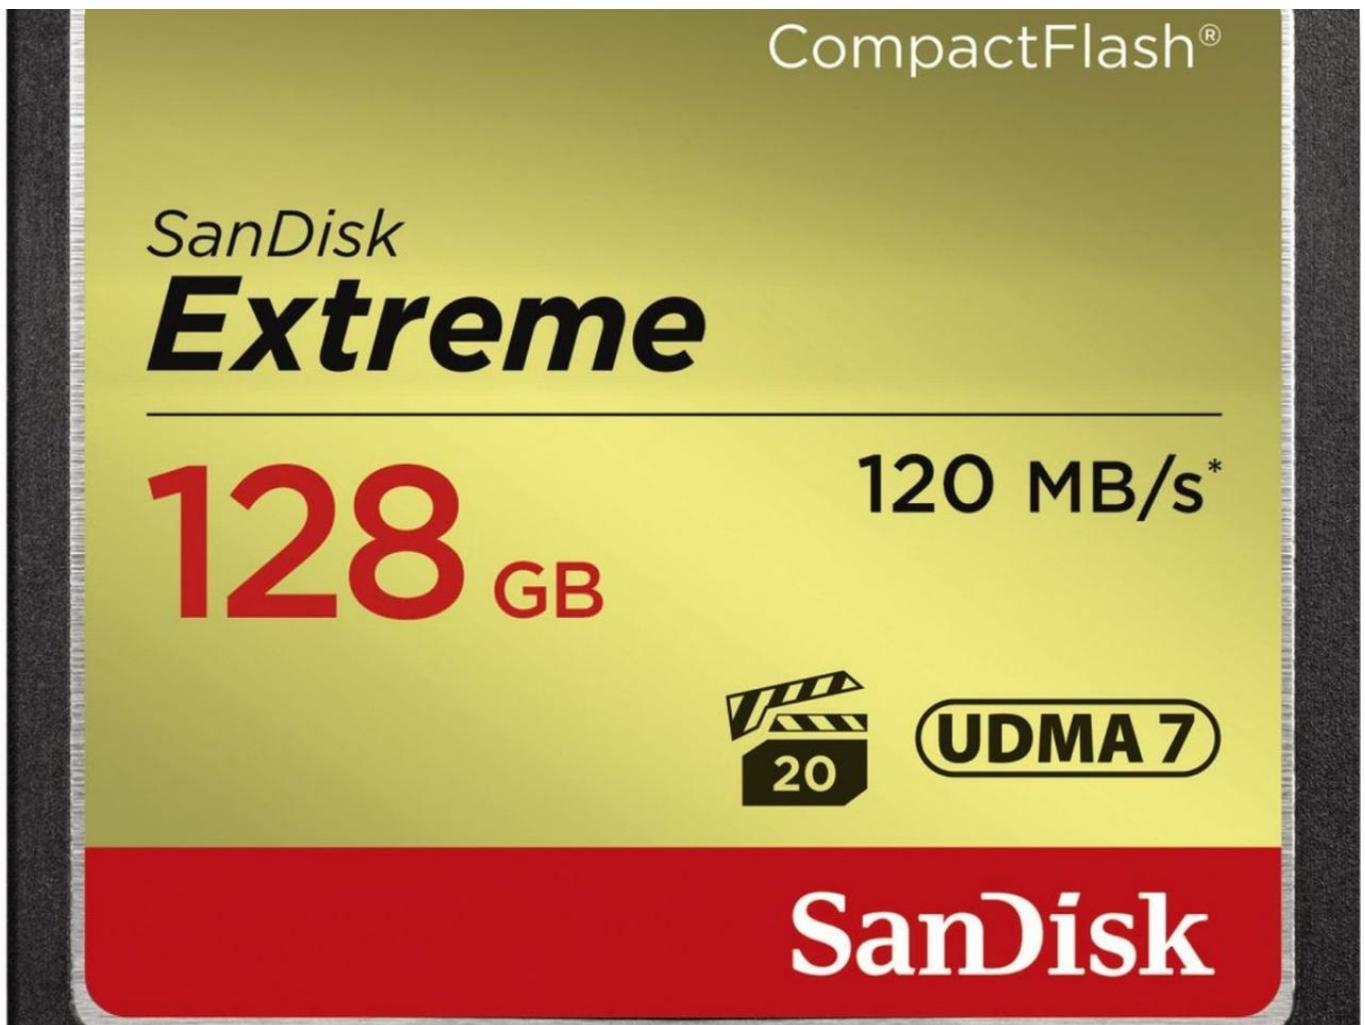

Marque : SanDisk

Cartes mémoire et Stockage :

Sandisk CF Extreme 128GB

120MB/s 85MB write UDMA 7

EAN : 619659124748

88,32 €

Descriptif

Sandisk CF Extreme 128GB 120MB/s 85MB write UDMA 7

Performances de pointe dans toutes les situations

Idéale pour une utilisation avec un appareil photo reflex numérique milieu ou haut de gamme et un caméscope HD, la carte mémoire CompactFlash SanDisk Extreme offre des vitesses de lecture / écriture élevées pour prendre des photos en mouvement et transférer des fichiers rapidement. Cette carte mémoire dispose d'une garantie de performances vidéo (VPG-20), synonyme d'enregistrements de données soutenus de 20 Mo/s au minimum³, pour prendre en charge la vidéo Full HD (1080p) . Profitez du mode rafale avec des vitesses d'écriture de la carte pouvant aller jusqu'à 85 Mo/s¹ (567x) et d'un gain d'efficacité pour votre flux de production avec des vitesses de transfert maximales de 120 Mo/s². Avec des capacités allant jusqu'à 128 Go⁵, cette carte mémoire vous offre tout l'espace nécessaire pour vos photos RAW et vidéos Full HD.

Délais extrêmement réduits entre les prises de vue

Avec une vitesse d'écriture pouvant atteindre 85 Mo/s, la carte mémoire CompactFlash SanDisk Extreme améliore les performances de votre appareil photo reflex numérique, de milieu à haut de gamme, pour les prises de vue rapides, en mode rafale et aux formats RAW et JPEG. La carte enregistre presque instantanément, ce qui vous assure de prendre à coup sûr votre plus belle photo. La vitesse de lecture maximale de 120 Mo/s permet de transférer rapidement et facilement vos fichiers sur votre ordinateur.