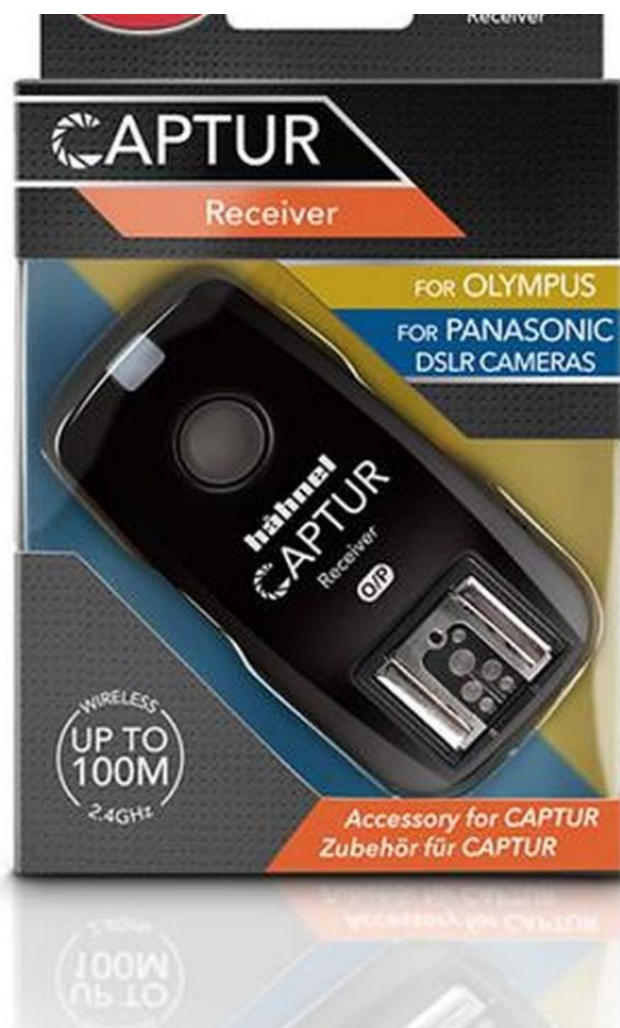

Marque : Hahnel

Télécommandes :

Hahnel Captur Récepteur pour
Olympus/Panasonic

EAN : 5099113807106

44,07 €

Descriptif

Hahnel Captur Récepteur pour Olympus/Panasonic

Avec les télécommandes et déclencheurs Captur d'Hähnel, vous pouvez non seulement déclencher votre appareil photo à distance, mais aussi contrôler votre flash. Le déclencheur Captur d'Hähnel est capable de contrôler sans fil la plupart des flashes et appareils photo de marque d'origine. Le Captur fonctionne également avec des flashes d'autres marques comme Metz, Sigma et Nissin, par exemple. En ajoutant ce récepteur à votre équipement Captur, vous pouvez contrôler un flash supplémentaire sans fil.