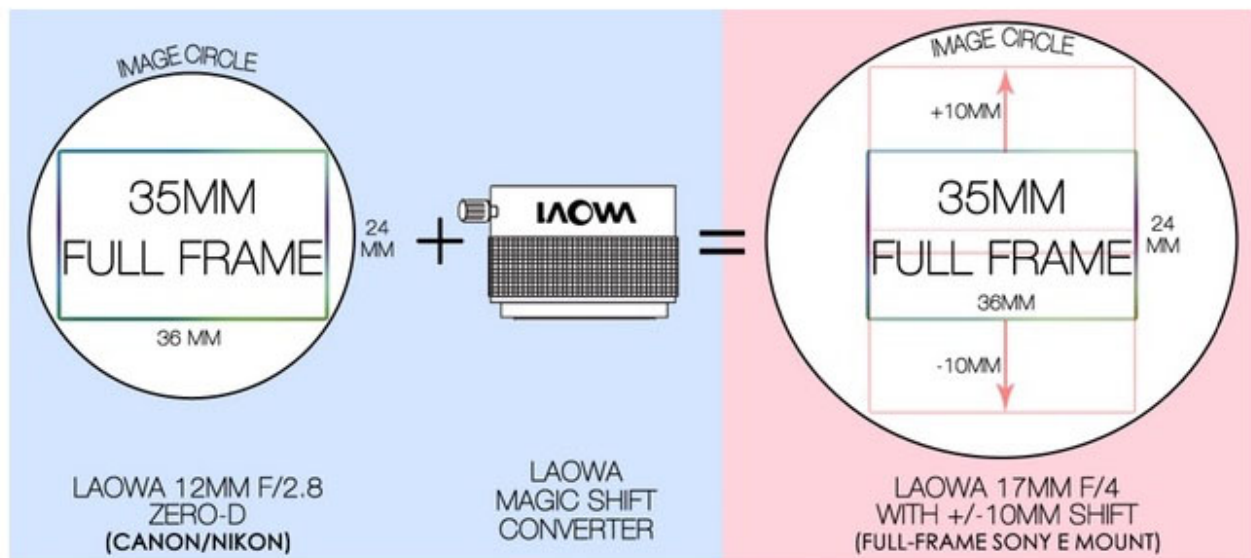

Marque : Laowa

Objectifs et Convertisseurs :
Laowa Magic Shift converter
Canon EF to Sony FE

EAN : 6940486700046

380,41 €

Descriptif

Laowa Magic Shift converter Canon EF to Sony FE

L'adaptateur est conçu pour être utilisé avec les objectifs en monture Canon et les appareils Sony Full Frame E-mount (FE - Gamme Alpha 7).

Il peut également fonctionner avec d'autres objectifs ultra-grand angle.

HOW DOES THE LAOWA MAGIC SHIFT CONVERTER WORK?

THE OPTICS IN THE MAGIC CONVERTER EXPAND THE IMAGE CIRCLE BY 10MM
FOR SHIFTING THE IMAGE PLANE WITH **NO VIGNETTING**