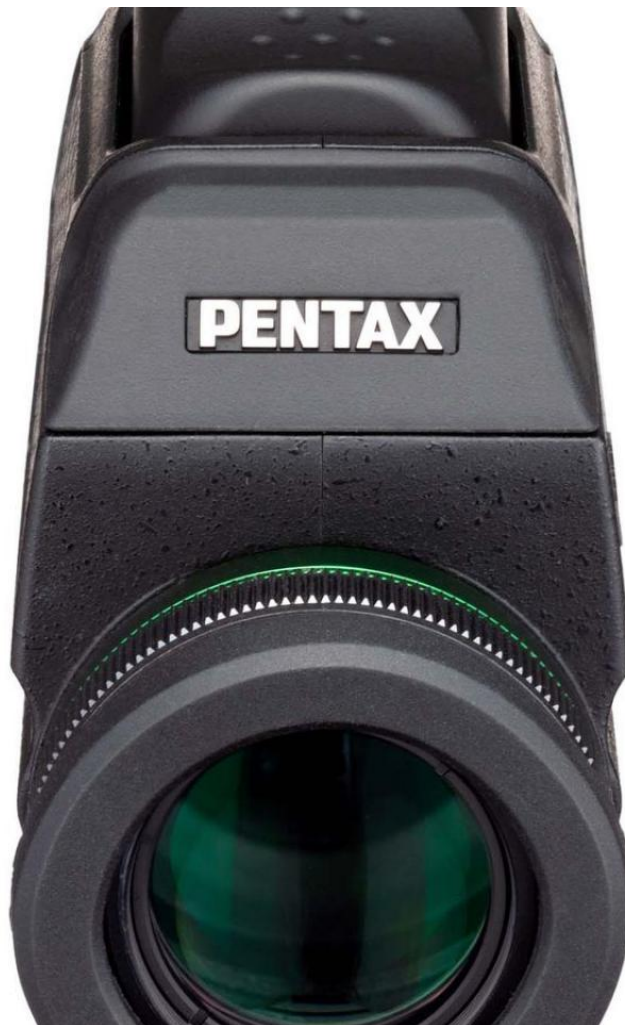

Marque : Pentax

Jumelles :
Pentax VM 6x21 WP

EAN : 27075301719

179,00 €

Descriptif

Pentax VM 6x21 WP

Monoculaire compact, léger, performant, permettant une mise au point à une seule main

Son revêtement en caoutchouc et son mécanisme de mise au point à bascule assure une prise ferme et une utilisation à une seule main.

Une large plage de mise au point (de 70cm à l'infini) facilite l'observation rapprochée de sujets dans des endroits tels que les galeries d'art et les musées.

L'association d'un revêtement complet multicouches des éléments optiques et prismes, ainsi qu'un revêtement de phase améliore grandement la transmission de la lumière pour des performances exceptionnelles en clarté, netteté et contraste.

Ce modèle bénéficie d'une construction à l'épreuve de l'eau (équivalent à JIS Classe 7; immersion possible jusqu'à 1 mètre sous l'eau, non utilisable dans l'eau).