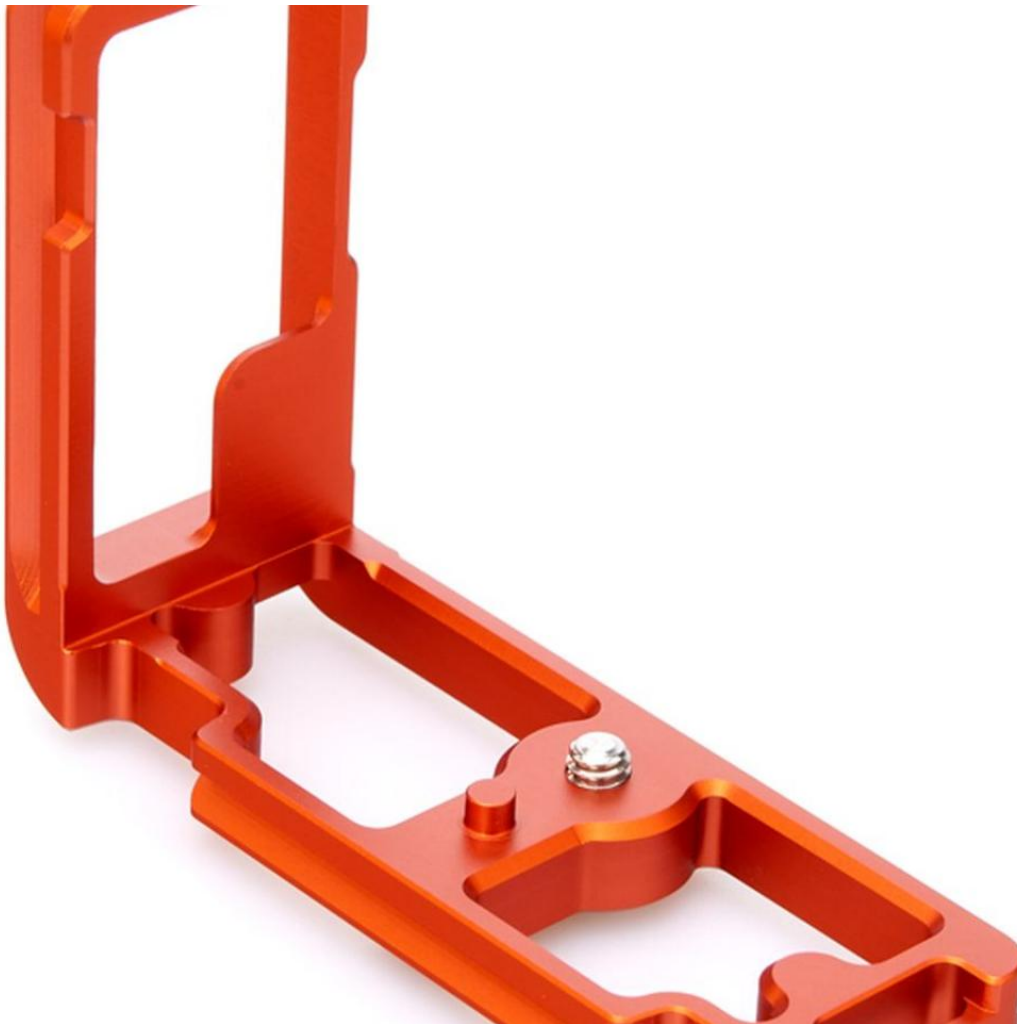

Marque : 3 Legged Thing

Accessoires Trépieds :

3 Legged Thing ZELDA L Bracket  
Gris

EAN : 5060244885127

89,45 €

### 3 Legged Thing ZELDA L Bracket Gris

Support en L dédié pour Appareils photo **Nikon Z5, Z6 et Z7**

#### Une collaboration d'élégance et de fonction

Zelda est le premier support en L dédié de 3LT. Conçu, en coopération avec Nikon, pour épouser parfaitement les contours galbés des nouveaux appareils photo Z 5, Z 6 et Z 7, Zelda donne aux utilisateurs un accès complet à tous les ports et portes des appareils photo.

#### Super force

Les courbes exquises de Zelda sont taillées avec une précision précise à partir d'un seul bloc d'alliage de magnésium solide, ce qui lui donne une force jamais trouvée auparavant dans quoi que ce soit en dehors du marteau de Thor.