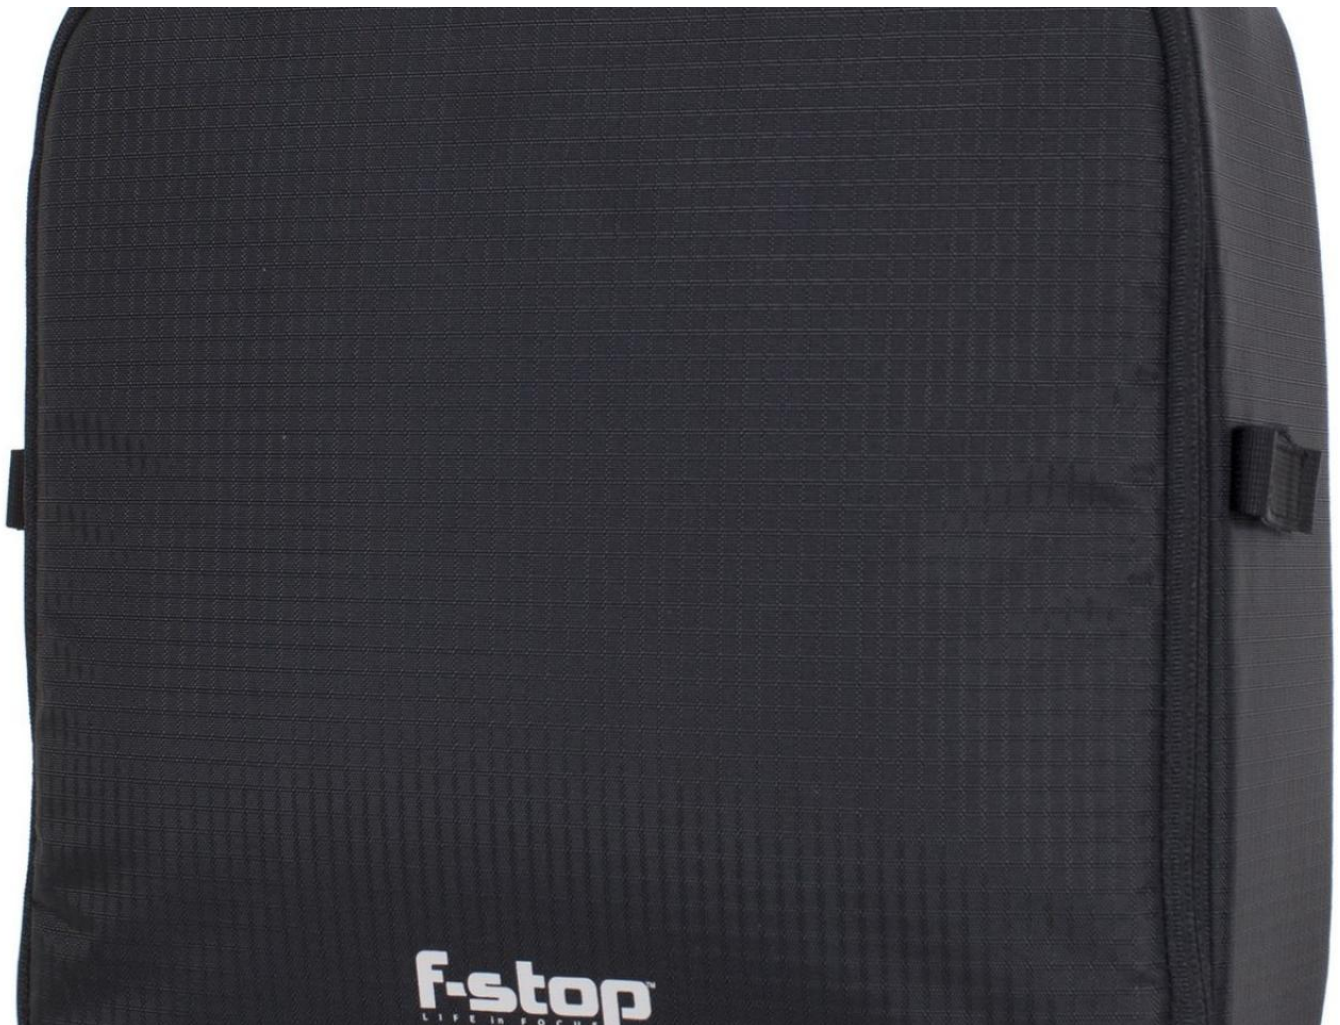

Marque : F-Stop

Sacs et housses photo :  
F-Stop ICU Medium - Shallow

EAN : 811494017050

105,90 €

### F-Stop ICU Medium - Shallow

L'unité de caméra interne F-Stop Shallow ICU Medium est conçue pour transporter un boîtier d'appareil photo Pro-Sumer sans prise avec des objectifs, des flashes et des accessoires. **L'ICU F-Stop Shallow est compatible avec la plupart des sacs à dos de la série Mountain**