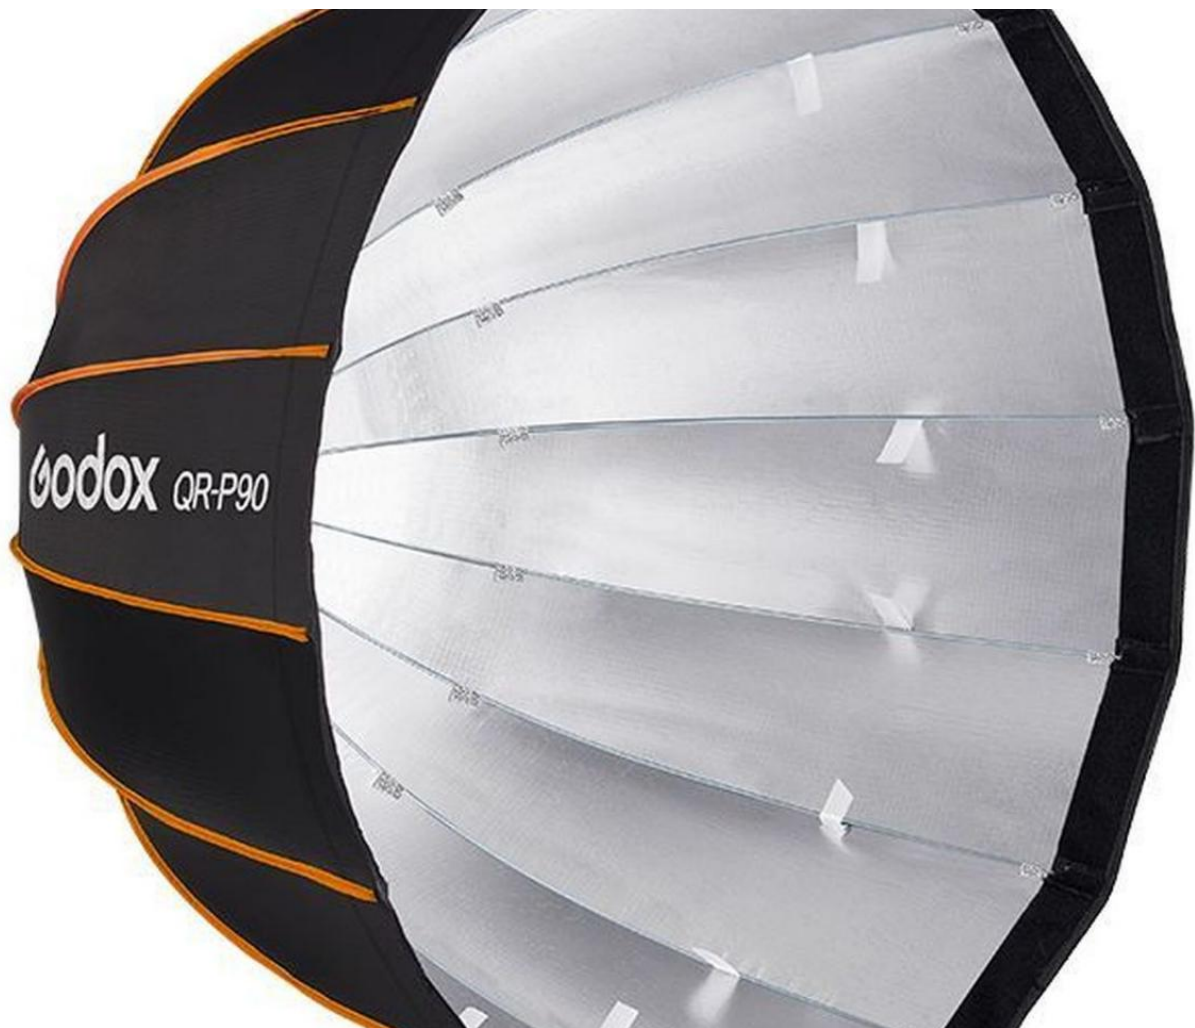

Marque : Godox

Softboxes / Réflecteurs :

Quick Release Parabolic Softbox

QR-P90 Bowens

EAN : 6952344221730

159,95 €

### Quick Release Parabolic Softbox QR-P90 Bowens

Mobile et pratique à utiliser, la Parabolic Softbox vous permettra d'emmener votre lumière douce préférée également en dehors du studio. Grâce au système de dépliage rapide, la softbox QR est toujours prête à l'action, et la forme parabolique assurera une belle focalisation de la lumière sur l'objet. Le QR est disponible en trois tailles différentes, 70, 90 et 120 cm.

#### QR-P90

La softbox parabolique à dégagement rapide Godox adopte un système de dégagement rapide impressionnant pour une configuration et une panne rapides. Très polyvalent et compatible, il vous offre une qualité de lumière fiable et diverses expressions créatives. Disponible en 3 tailles différentes, cette softbox rapide et facile à utiliser est un compagnon idéal pour vos tournages en intérieur et en extérieur.

### Créez votre propre éclairage

Cette boîte à lumière a un intérieur argenté réfléchissant pour rendre un contraste élevé et percutant. Les diffuseurs en tissu amovibles à l'intérieur et à l'avant vous offrent différentes options d'adoucissement de la lumière pour obtenir le look parfait que vous aimez. La grille en tissu (en option - non incluse) est disponible pour réduire la diffusion du faisceau pour un contrôle plus précis.