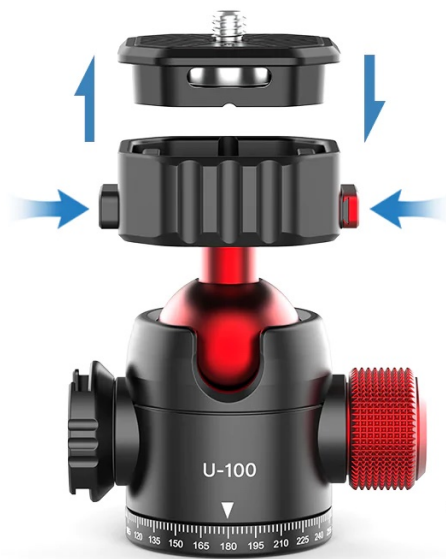

Marque : Ulanzi

Accessoires Trépieds :

Ulanzi U-100 rotule avec attache
rapide

EAN : 6972436383191

59,99 €

Descriptif

Ulanzi U-100 rotule avec attache rapide

Offre un dégagement rapide de la caméra, une solution de montage de microphone vlog.
Verrouillage coulissant pour éviter les dommages dus à une erreur de contact, sûr et sécurisé
Le support de capuchon supérieur à dégagement rapide peut connecter les produits de la série CLAW,
basculer facilement et rapidement
Réglage de l'échelle panoramique à 360° pour de meilleurs clichés panoramiques
Le traitement CNC entièrement métallique prend en charge jusqu'à 20 kg de poids

Claw Quick Release Panoramic Ball Head

Able to unlock top plate by pressing

Unable to unlock top plate by pressing