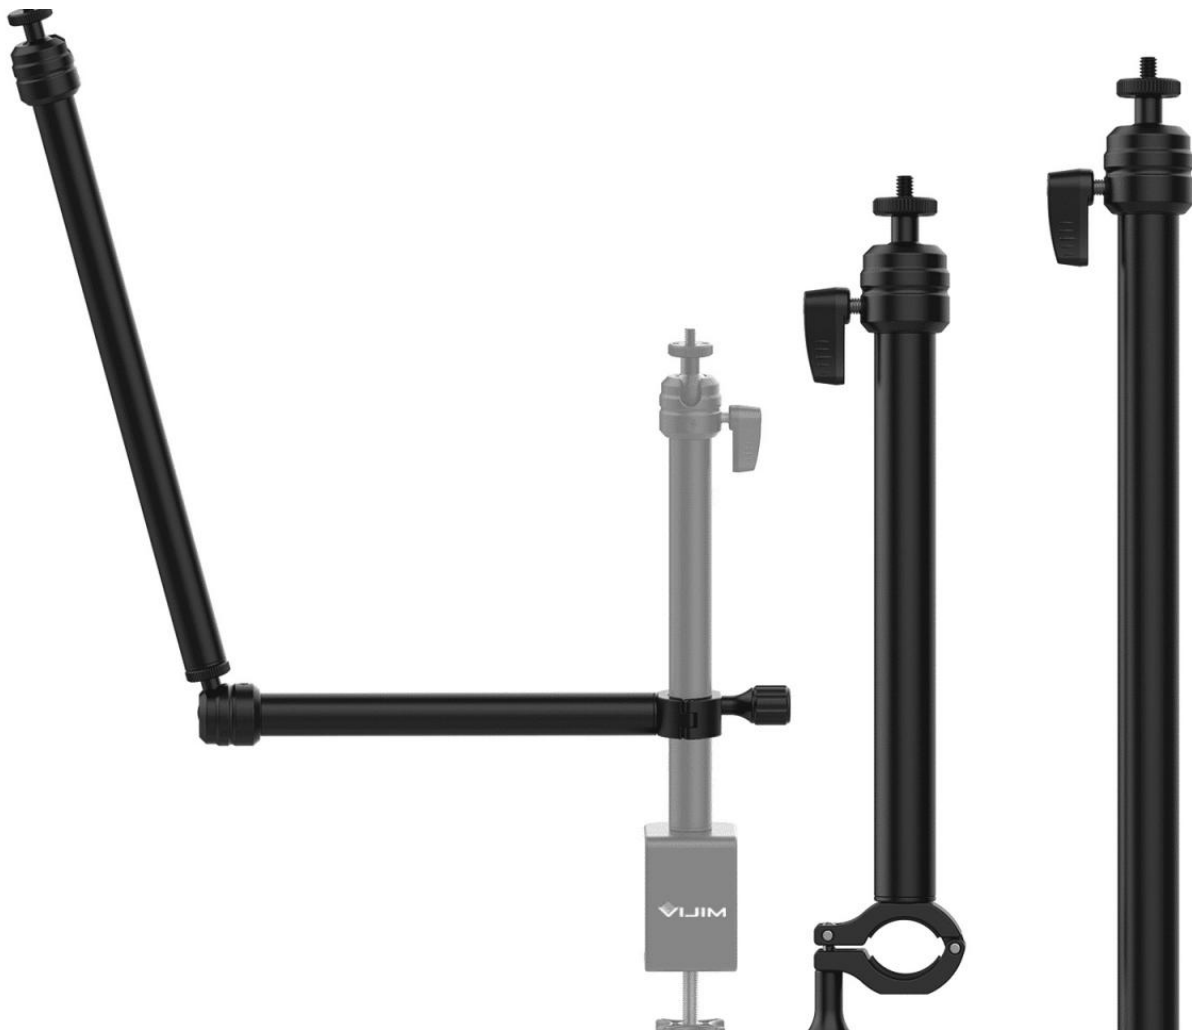

Marque : Ulanzi

Trépieds :
Ulanzi LS04 Bras de fixation avec
rotule

EAN : 6972436386673

29,99 €

Descriptif

Ulanzi LS04 Bras de fixation avec rotule

Pince trépied 18-28 mm. Ce bras de trépied en deux parties est conçu pour les trépieds de la série VIJIM LS, mais s'adapte à tous les pieds et tubes de trépied d'un diamètre de 18 à 28 mm

Créez votre propre configuration. Fixez les bras à la hauteur et à la direction souhaitées. Vous avez beaucoup d'options avec cet ensemble.

Têtes de trépied rotatives et inclinables. Chacune des deux parties a une tête de trépied rotative à 360° et inclinable à 120° avec rotule.

Prenez des images d'en haut. Les bras d'extension vous permettent de réaliser des prises de vue au top. Pratique pour les photos et vidéos de produits, par exemple.

Multifonctionnel. Les bras de trépied conviennent à l'appareil photo, à la lumière vidéo, au microphone et à d'autres accessoires avec un trou de vis de 1/4 de pouce.