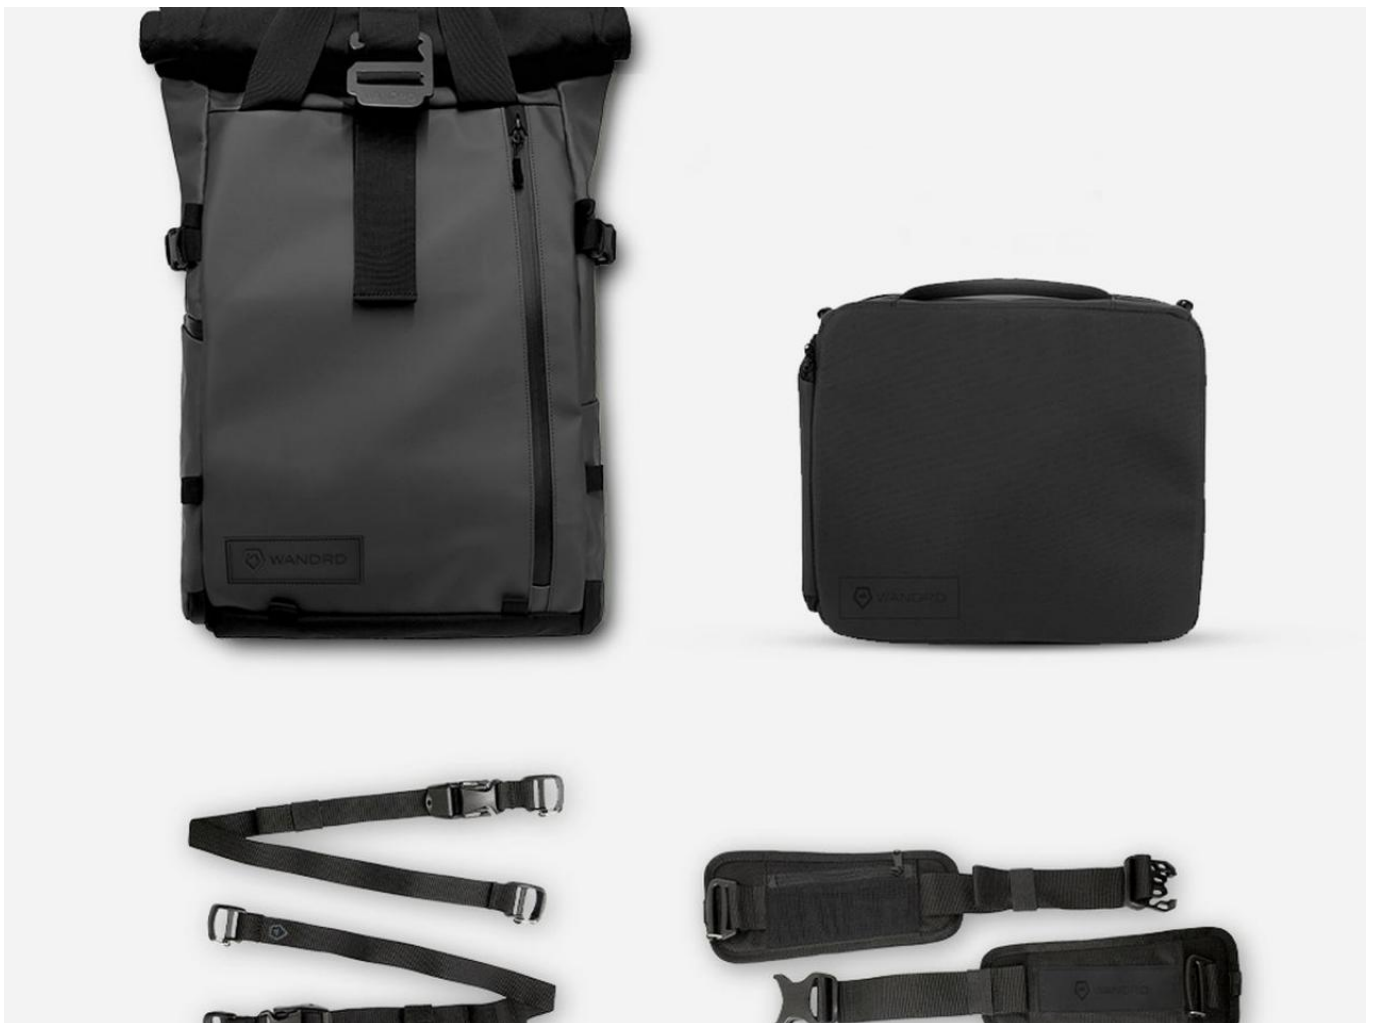

Marque : WANDRD

Sacs et housses photo :
PRVKE 41-LITER Photo Bundle
Black

EAN : 850008909931

369,01 €

Descriptif

FEATURES	PRVKE Lite	PRVKE 21L/31L	PRVKE 41L
	11L (16L W/ ROLLTOP)	21L (26L W/ ROLLTOP) 31L (36L W/ ROLLTOP)	41L (46L W/ ROLLTOP)
LITER SIZE			
QUICK DRAW SIDE ACCESS	<input checked="" type="checkbox"/>	<input checked="" type="checkbox"/>	<input checked="" type="checkbox"/>
CUSTOMIZABLE CAMERA PROTECTION	BUILT IN	21L (MINI, ESSENTIAL, PRO) 31L (MINI+, ESSENTIAL+, PRO+)	ESSENTIAL DEEP, PRO DEEP
INTERIOR ORGANIZATION	<input checked="" type="checkbox"/>	<input checked="" type="checkbox"/>	<input checked="" type="checkbox"/>
CLAMSHELL OPENING	<input checked="" type="checkbox"/>	<input checked="" type="checkbox"/>	<input checked="" type="checkbox"/>
MAKES YOU A BETTER PHOTOGRAPHER	<input checked="" type="checkbox"/>	<input checked="" type="checkbox"/>	<input checked="" type="checkbox"/>
LAPTOP SLEEVE	<input checked="" type="checkbox"/>	<input checked="" type="checkbox"/>	<input checked="" type="checkbox"/>
TABLET SLEEVE	<input checked="" type="checkbox"/>	<input checked="" type="checkbox"/>	<input checked="" type="checkbox"/>
WEATHER RESISTANT	<input checked="" type="checkbox"/>	<input checked="" type="checkbox"/>	<input checked="" type="checkbox"/>
ALL-BLACK INTERIOR FOR ALL COLORS	<input checked="" type="checkbox"/>	<input checked="" type="checkbox"/>	<input checked="" type="checkbox"/>
INTERIOR COLOR MATCHES EXTERIOR	<input checked="" type="checkbox"/>	<input checked="" type="checkbox"/>	<input checked="" type="checkbox"/>
PASSPORT POCKET	<input checked="" type="checkbox"/>	<input checked="" type="checkbox"/>	<input checked="" type="checkbox"/>
WATER BOTTLE/TRIPOD POCKET	<input checked="" type="checkbox"/>	<input checked="" type="checkbox"/>	<input checked="" type="checkbox"/>
COLOR OPTIONS	<input checked="" type="checkbox"/> <input checked="" type="checkbox"/> <input checked="" type="checkbox"/> <input checked="" type="checkbox"/>	<input checked="" type="checkbox"/> <input checked="" type="checkbox"/> <input checked="" type="checkbox"/>	<input checked="" type="checkbox"/>