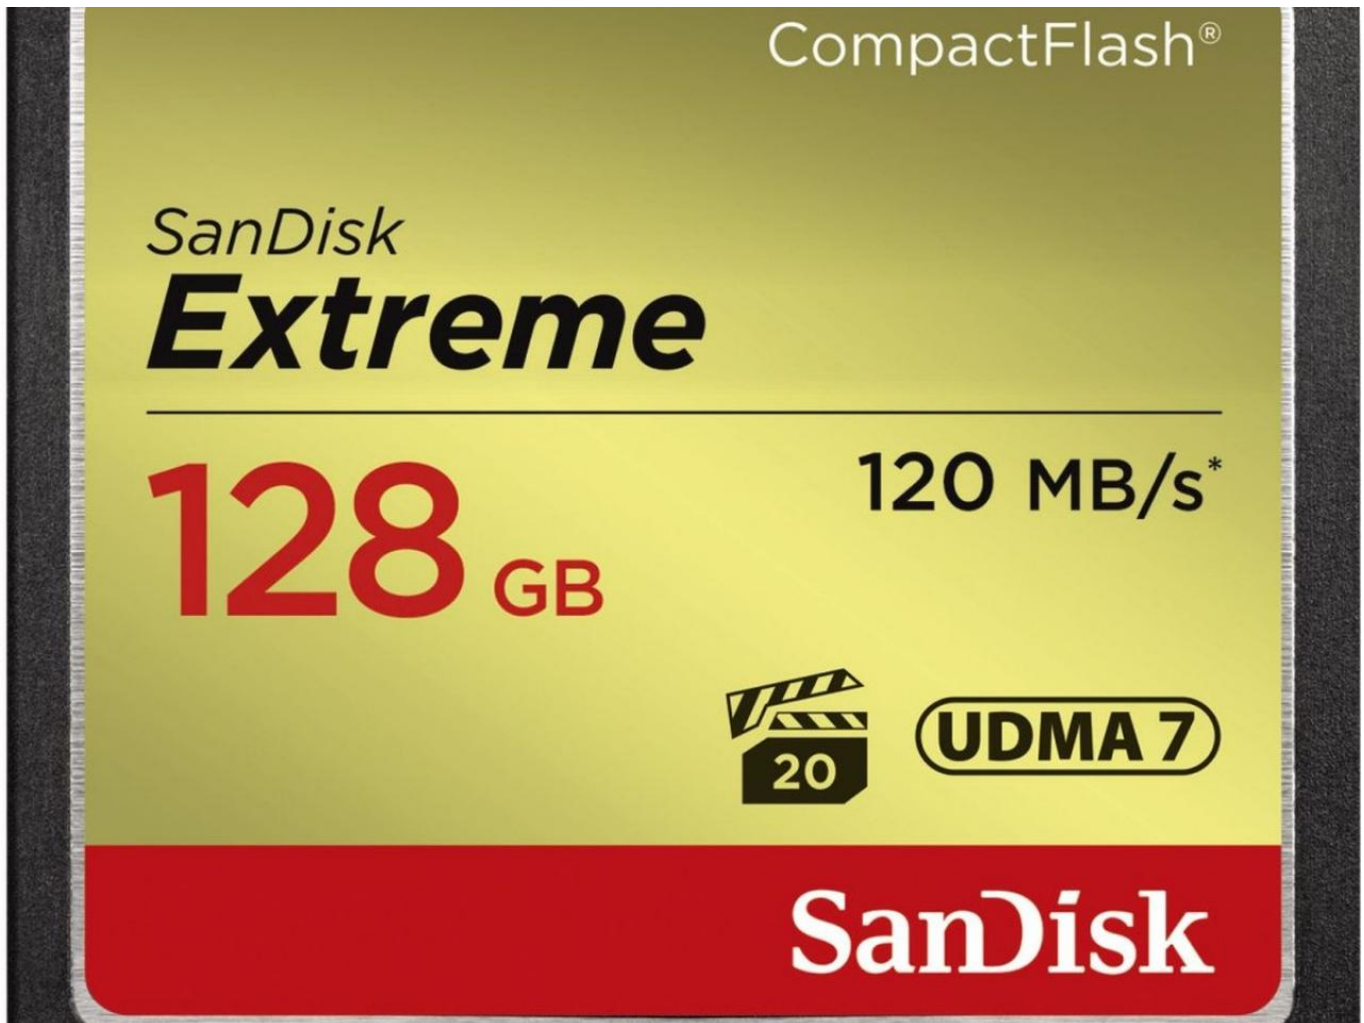

Marque : SanDisk

Cartes mémoire et Stockage :

Sandisk CF Extreme 128GB

120MB/s 85MB write UDMA 7

EAN : 619659124748

88,32 €

Descriptif

Sandisk CF Extreme 128GB 120MB/s 85MB write UDMA 7

Performances de pointe dans toutes les situations

Idéale pour une utilisation avec un appareil photo reflex numérique milieu ou haut de gamme et un caméscope HD, la carte mémoire CompactFlash SanDisk Extreme offre des vitesses de lecture / écriture élevées pour prendre des photos en mouvement et transférer des fichiers rapidement. Cette carte mémoire dispose d'une garantie de performances vidéo (VPG-20), synonyme d'enregistrements de données soutenus de 20 Mo/s au minimum³, pour prendre en charge la vidéo Full HD (1080p) . Profitez du mode rafale avec des vitesses d'écriture de la carte pouvant aller jusqu'à 85 Mo/s¹ (567x) et d'un gain d'efficacité pour votre flux de production avec des vitesses de transfert maximales de 120 Mo/s². Avec des capacités allant jusqu'à 128 Go⁵, cette carte mémoire vous offre tout l'espace nécessaire pour vos photos RAW et vidéos Full HD.

Délais extrêmement réduits entre les prises de vue

Avec une vitesse d'écriture pouvant atteindre 85 Mo/s, la carte mémoire CompactFlash SanDisk Extreme améliore les performances de votre appareil photo reflex numérique, de milieu à haut de gamme, pour les prises de vue rapides, en mode rafale et aux formats RAW et JPEG. La carte enregistre presque instantanément, ce qui vous assure de prendre à coup sûr votre plus belle photo. La vitesse de lecture maximale de 120 Mo/s permet de transférer rapidement et facilement vos fichiers sur votre ordinateur.