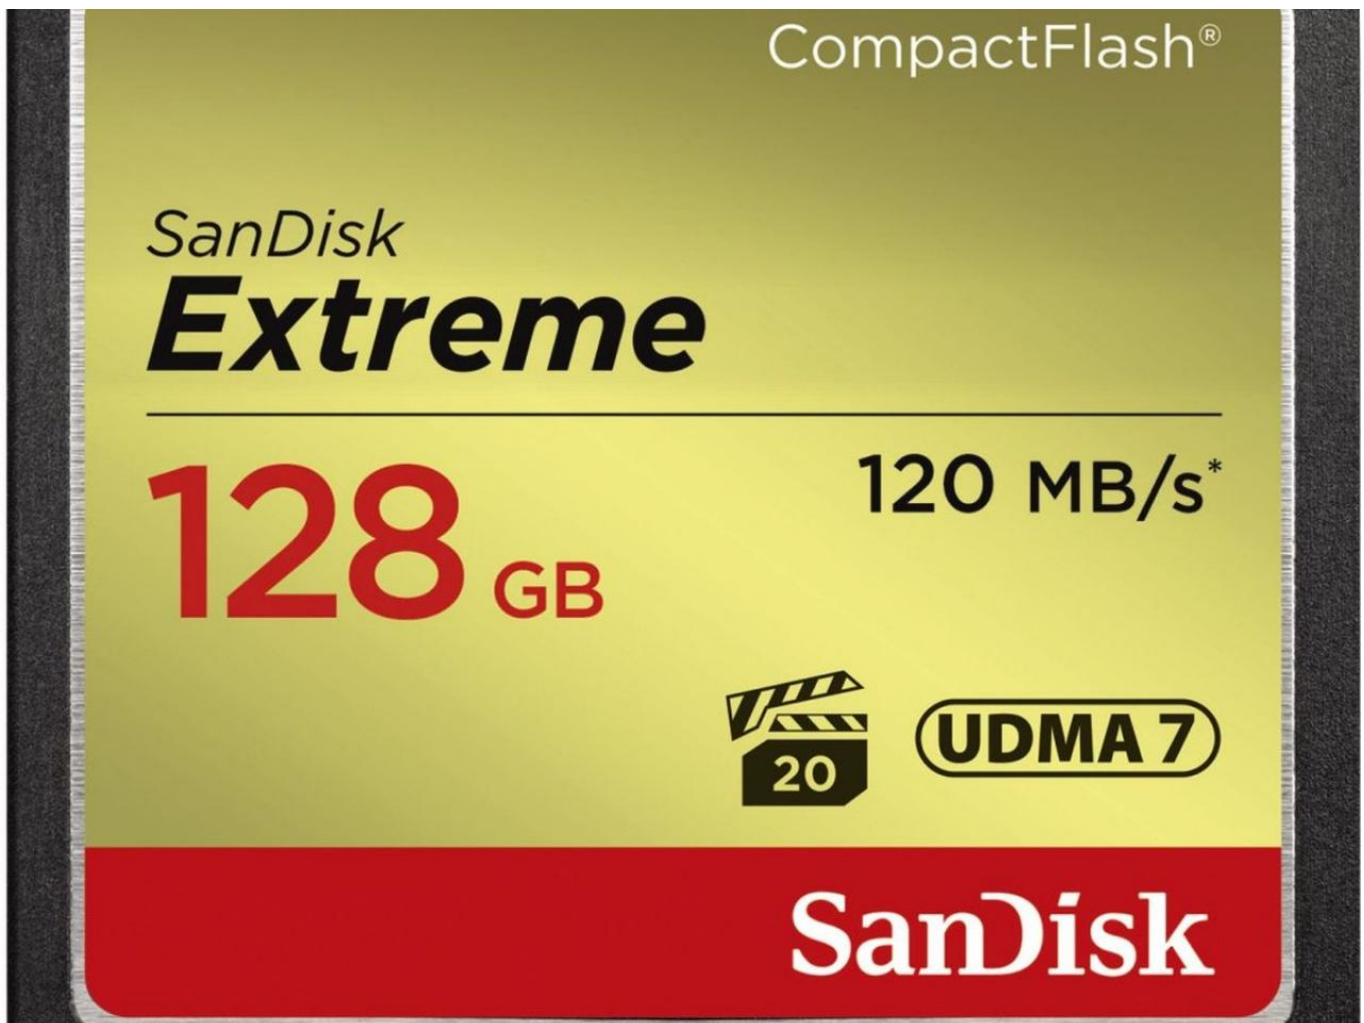

Marque : SanDisk

Cartes mémoire et Stockage :

Sandisk CF Extreme 128GB

120MB/s 85MB write UDMA 7

EAN : 619659124748

94,68 €

Descriptif

Sandisk CF Extreme 128GB 120MB/s 85MB write UDMA 7

Performances de pointe dans toutes les situations

Idéale pour une utilisation avec un appareil photo reflex numérique milieu ou haut de gamme et un caméscope HD, la carte mémoire CompactFlash SanDisk Extreme offre des vitesses de lecture / écriture élevées pour prendre des photos en mouvement et transférer des fichiers rapidement. Cette carte mémoire dispose d'une garantie de performances vidéo (VPG-20), synonyme d'enregistrements de données soutenus de 20 Mo/s au minimum³, pour prendre en charge la vidéo Full HD (1080p) . Profitez du mode rafale avec des vitesses d'écriture de la carte pouvant aller jusqu'à 85 Mo/s¹ (567x) et d'un gain d'efficacité pour votre flux de production avec des vitesses de transfert maximales de 120 Mo/s². Avec des capacités allant jusqu'à 128 Go⁵, cette carte mémoire vous offre tout l'espace nécessaire pour vos photos RAW et vidéos Full HD.

Délais extrêmement réduits entre les prises de vue

Avec une vitesse d'écriture pouvant atteindre 85 Mo/s, la carte mémoire CompactFlash SanDisk Extreme améliore les performances de votre appareil photo reflex numérique, de milieu à haut de gamme, pour les prises de vue rapides, en mode rafale et aux formats RAW et JPEG. La carte enregistre presque instantanément, ce qui vous assure de prendre à coup sûr votre plus belle photo. La vitesse de lecture maximale de 120 Mo/s permet de transférer rapidement et facilement vos fichiers sur votre ordinateur.