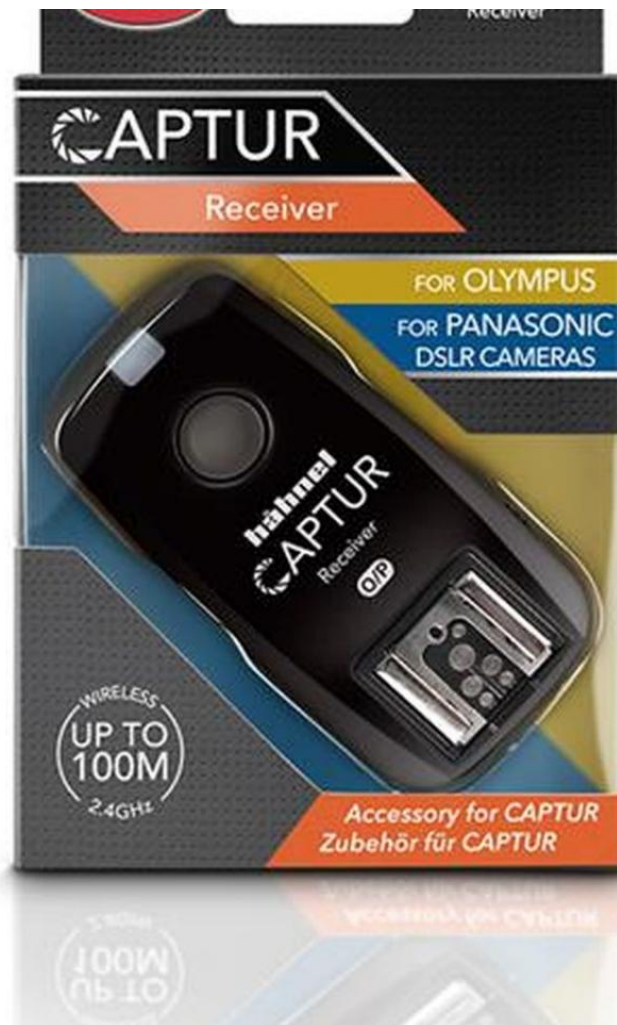

Marque : Hahnel

Télécommandes :

Hahnel Captur Récepteur pour
Olympus/Panasonic

EAN : 5099113807106

44,07 €

Descriptif

Hahnel Captur Récepteur pour Olympus/Panasonic

Avec les télécommandes et déclencheurs Captur d'Hähnel, vous pouvez non seulement déclencher votre appareil photo à distance, mais aussi contrôler votre flash. Le déclencheur Captur d'Hähnel est capable de contrôler sans fil la plupart des flashes et appareils photo de marque d'origine. Le Captur fonctionne également avec des flashes d'autres marques comme Metz, Sigma et Nissin, par exemple. En ajoutant ce récepteur à votre équipement Captur, vous pouvez contrôler un flash supplémentaire sans fil.