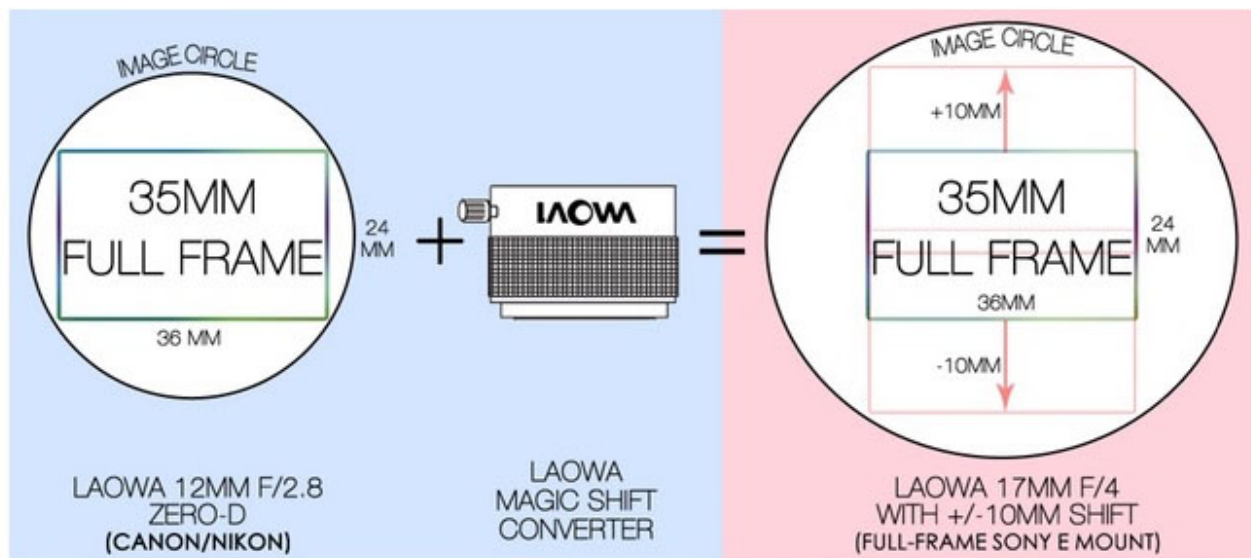

Marque : Laowa

Objectifs et Convertisseurs :

Laowa Magic Shift converter

Canon EF to Sony FE

EAN : 6940486700046

**380,41 €**

## Descriptif

### Laowa Magic Shift converter Canon EF to Sony FE

L'adaptateur est conçu pour être utilisé avec les objectifs en monture Canon et les appareils Sony Full Frame E-mount (FE - Gamme Alpha 7).

Il peut également fonctionner avec d'autres objectifs ultra-grand angle.

#### HOW DOES THE LAOWA MAGIC SHIFT CONVERTER WORK?

THE OPTICS IN THE MAGIC CONVERTER EXPAND THE IMAGE CIRCLE BY 10MM  
FOR SHIFTING THE IMAGE PLANE WITH **NO VIGNETTING**