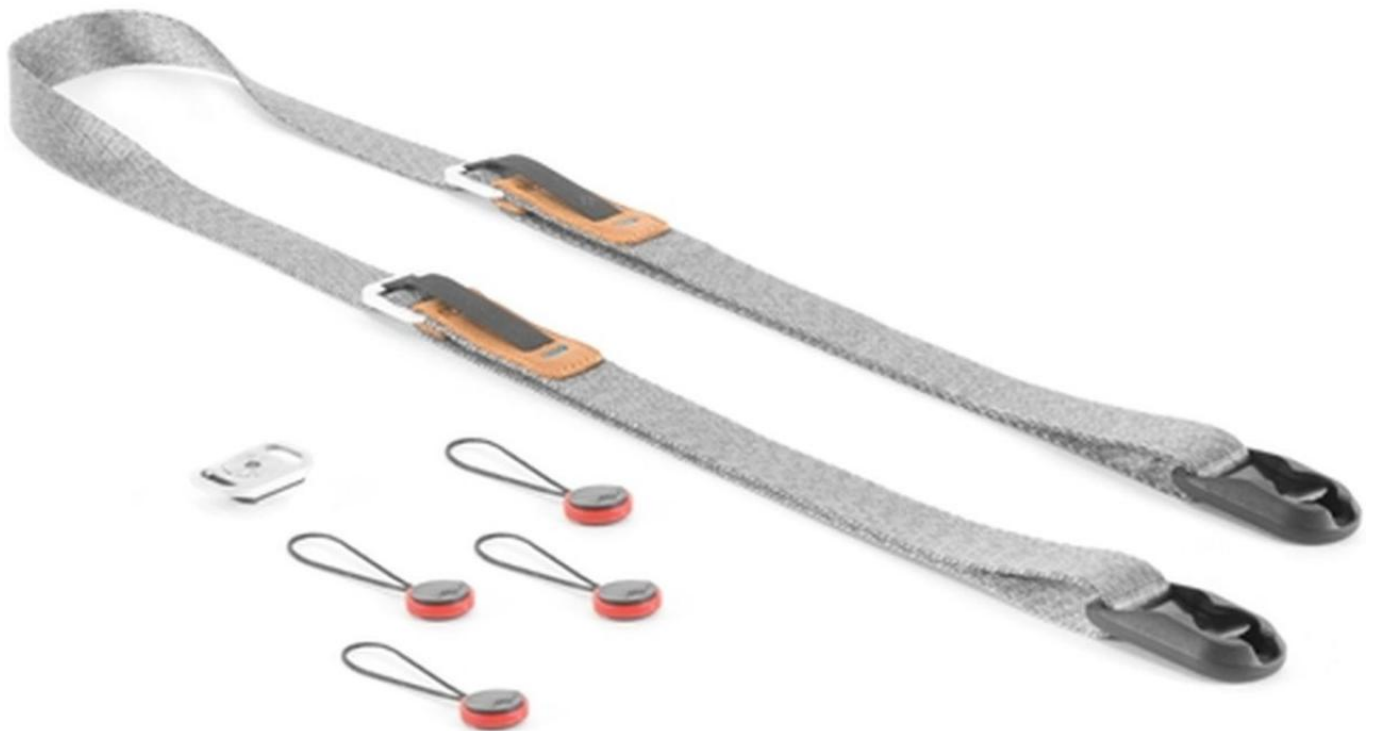

Marque : Peak Design

Sangles et Courroies :
Peak Design Leash - ash

EAN : 818373020071

50,08 €

Descriptif

Peak Design Leash - ash

La sangle d'appareil photo la plus polyvalente et la plus rapide au monde, la toute nouvelle Leash offre des fonctionnalités réfléchies et une adaptabilité sans fin dans un ensemble ultra-portable.