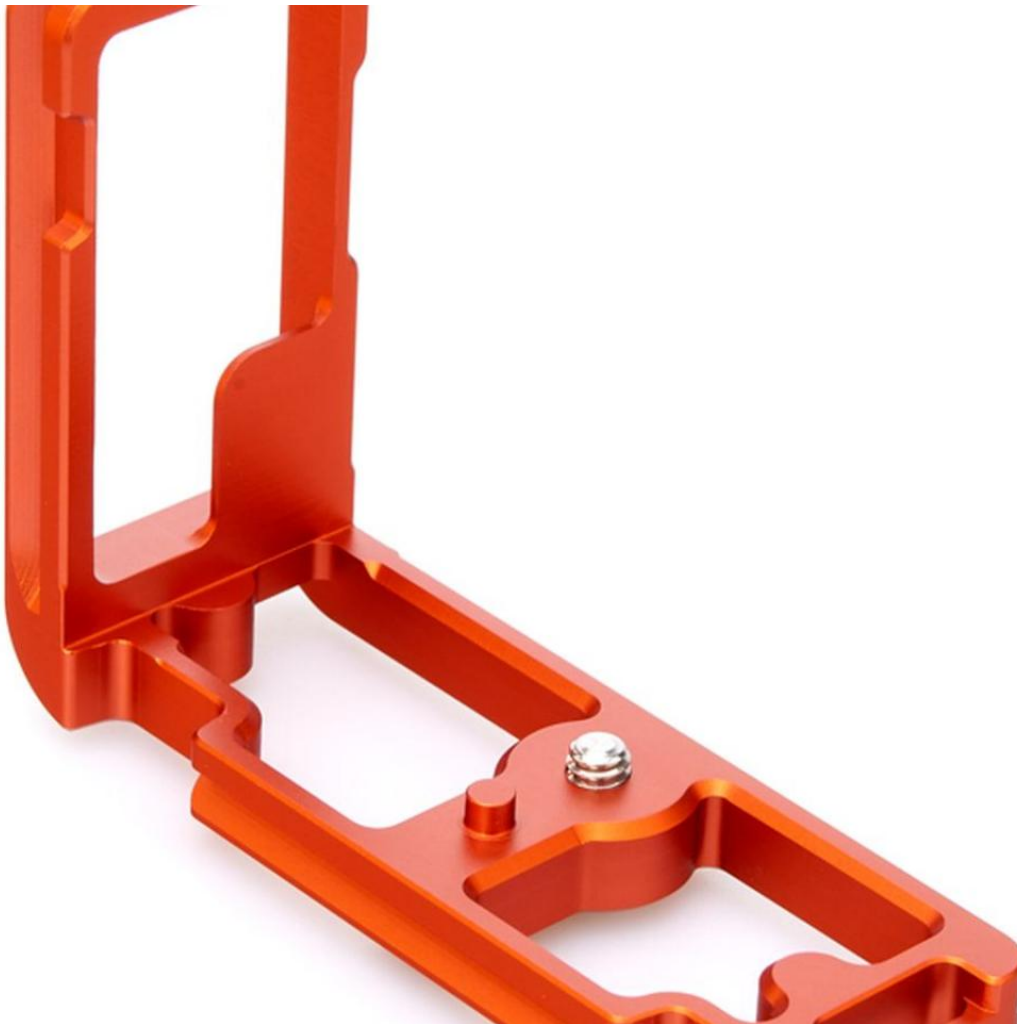

Marque : 3 Legged Thing

Accessoires Trépieds :

3 Legged Thing ZELDA L Bracket
Gris

EAN : 5060244885127

89,45 €

Descriptif

3 Legged Thing ZELDA L Bracket Gris

Support en L dédié pour Appareils photo **Nikon Z5, Z6 et Z7**

Une collaboration d'élégance et de fonction

Zelda est le premier support en L dédié de 3LT. Conçu, en coopération avec Nikon, pour épouser parfaitement les contours galbés des nouveaux appareils photo Z 5, Z 6 et Z 7, Zelda donne aux utilisateurs un accès complet à tous les ports et portes des appareils photo.

Super force

Les courbes exquises de Zelda sont taillées avec une précision précise à partir d'un seul bloc d'alliage de magnésium solide, ce qui lui donne une force jamais trouvée auparavant dans quoi que ce soit en dehors du marteau de Thor.

Style pointu

Anodisé dans un superbe cuivre ou gris ardoise métallique, Zelda présente des découpes parfaitement alignées qui permettent aux utilisateurs d'accéder facilement à l'écran inclinable et aux boutons de déverrouillage de l'objectif sur les caméras Z5, Z6 et Z7.