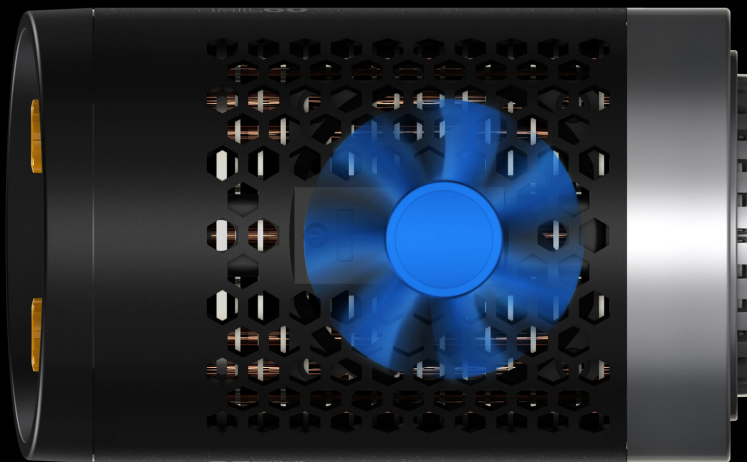

Marque : Godox

Éclairage continu :
Godox ML60 LED Light

EAN : 6952344220542

0,00 €

Descriptif

Godox ML60 LED Light

Le **Godox ML60** combine portabilité et puissance dans un seul boîtier compact de 60 W.

Cette source de lumière LED 60W équilibrée en lumière du jour est extrêmement pratique dans toutes les situations où vous avez besoin d'une source lumineuse puissante, flexible et portable. Cette lampe compacte dispose d'une monture Godox intégrée et s'adapte aux modificateurs de type monture Bowens populaires via le support de vitesse S2 en option. Avec cette lumière CRI élevée, vous pouvez filmer à la fois en studio via le courant alternatif ou avec batteries (Type Sony NP-F en option) en extérieur.

Caractéristiques

Puissance: 60W - 100% Luminosité: 13000 LUX à 1m (avec réflecteur)

Support Godox (monture Bowens via l'adaptateur S2 en option)

8 effets FX

Mode silencieux (mode sans ventilateur)

Canal et groupe: 32C, 16G - via Godox RC-A6 2,4 GHz

Température de couleur: 5600K (flux max 200K)

Gamme de gradation: 0-100%

CRI: 96 TLCI: 97

Poids: 0,77 K (sans poignée ni réflecteur)

Options d'alimentation: AC ou 2x batteries Sony NP-F

Accessoires inclus

Torche ML60

Poignée (fixation 1/4")

Boîte de batterie BC60

Adaptateur
Support d'adaptateur
Réflecteur
Abat-jour
Câble d'alimentation CA
Attache
Agrafe
Mallette de transport

Keep it Silent Anytime

The ultra quiet fan allows ML60 keeping at a negligible noise while working. It is perfect for sound-sensitive environments as you can turn on the silent mode to eliminate the noise during use.