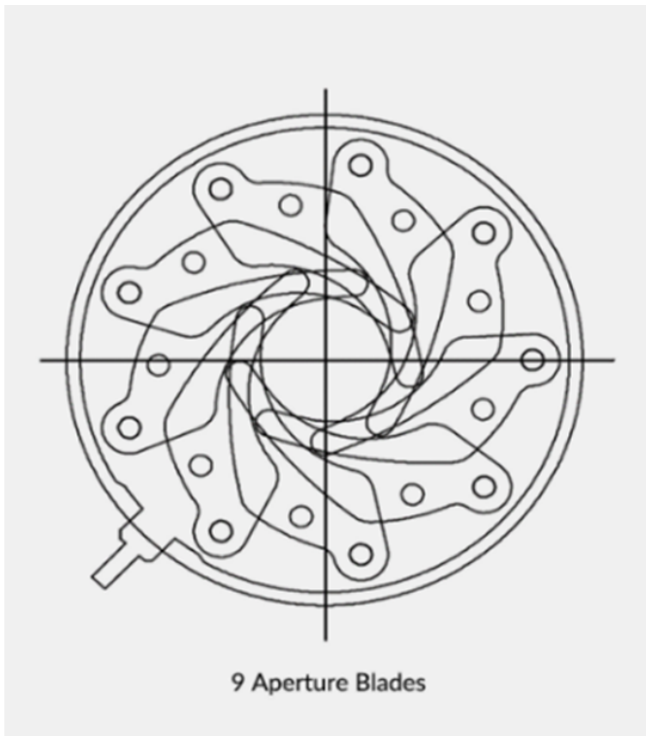

#### **Minuscule mais polyvalent**

E Mount AF Auto Focus Light Weight Compact Size Objectif asphérique 9 lames d'ouverture

Cet objectif léger F1.8 est spécialement conçu pour 3 cibles principales: les photographes de rue, les vloggers et les Instagrammers qui recherchent un objectif compact avec une sortie de haute qualité. Le nouvel objectif offre une qualité d'image exceptionnelle d'un coin à l'autre à partir d'une ouverture maximale de F1.8 et son autofocus silencieux et ses performances de suivi tenaces en font un excellent choix pour les photos et l'enregistrement vidéo.

#### **Grande ouverture F1.8 pour la distance focale de 35 mm la plus appréciée**

Le 35 mm est l'une des focales les plus appréciées de tous les temps pour sa polyvalence de l'intérieur aux paysages et même aux portraits. Il encadre parfaitement l'arrière-plan et le sujet avec un angle de vue suffisamment large. De plus, un grand F1.8 trouve un équilibre parfait entre portabilité et qualité d'image. La grande ouverture laisse entrer plus de lumières, créant une image nette et haute résolution avec une vitesse d'obturation rapide pour capturer chaque instant.

#### **Performances plein format dans une taille ultra-compacte et légère**

Pesant seulement 210 g / 7,4 oz et mesurant 65 mm / 2,55 pouces de diamètre par 63,5 mm / 2,5 pouces de longueur; ce nouvel objectif établit une nouvelle norme de portabilité en tant qu'objectif de la série Samyang Tiny. Il prend en charge les appareils photo sans miroir plein cadre dans la monture Sony E avec une qualité d'image exceptionnelle d'un coin à l'autre de l'image. C'est un objectif idéal pour les photographes de rue, les vloggers et les Instagrammers qui attendent une image haute résolution d'un objectif portable. Sa construction optique comprenant un élément asphérique pour supprimer les aberrations et offrir une haute résolution sur toute la trame d'image