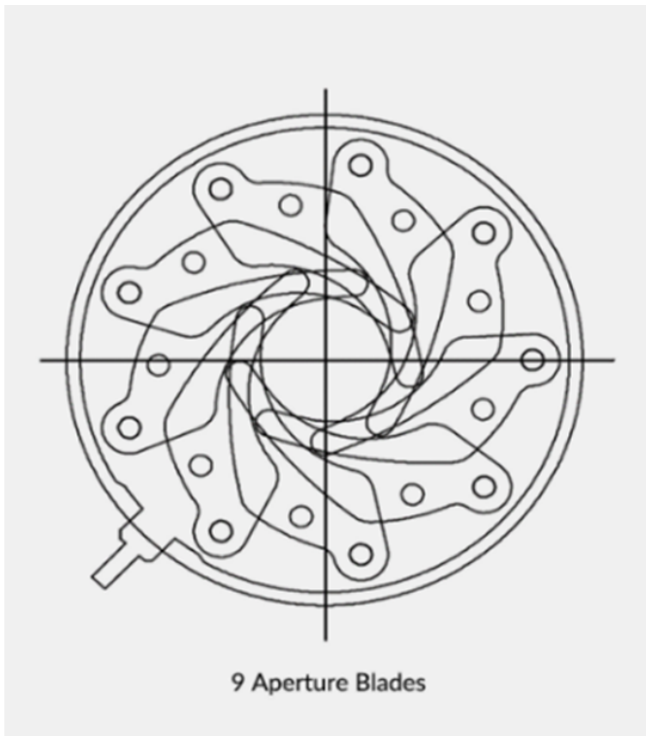

@ Fabian Pfeifhofer

Contrôle et manipulation polyvalents pour une large gamme de modes personnalisés

Équipé du commutateur personnalisé, la prise de vue et l'utilisation sont plus intuitives et simples. Vous pouvez facilement sélectionner diverses fonctions telles que le mode de contrôle de l'ouverture à partir du commutateur et profiter du mode de prise de vue qui correspond à vos préférences personnelles. Plus de fonctions seront ajoutées via la mise à jour du micrologiciel à l'avenir.