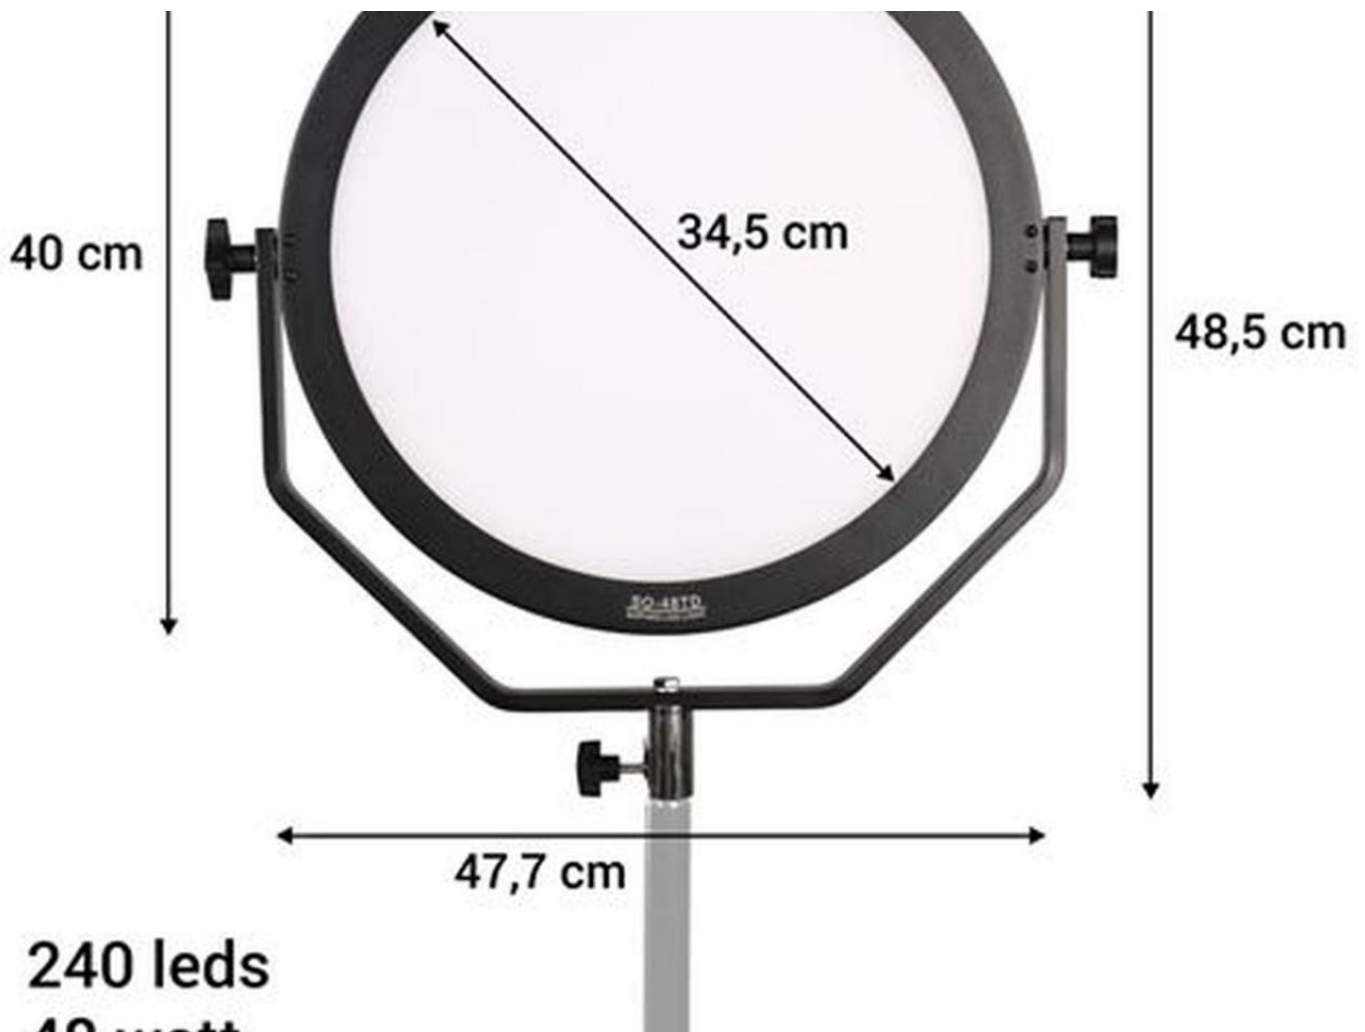

Marque : Falcon Eyes

Éclairage continu :

Falcon Eyes Bi-Color LED Lamp

Sophieez SO-48TD - 230V

EAN : 8718127075826

331,40 €