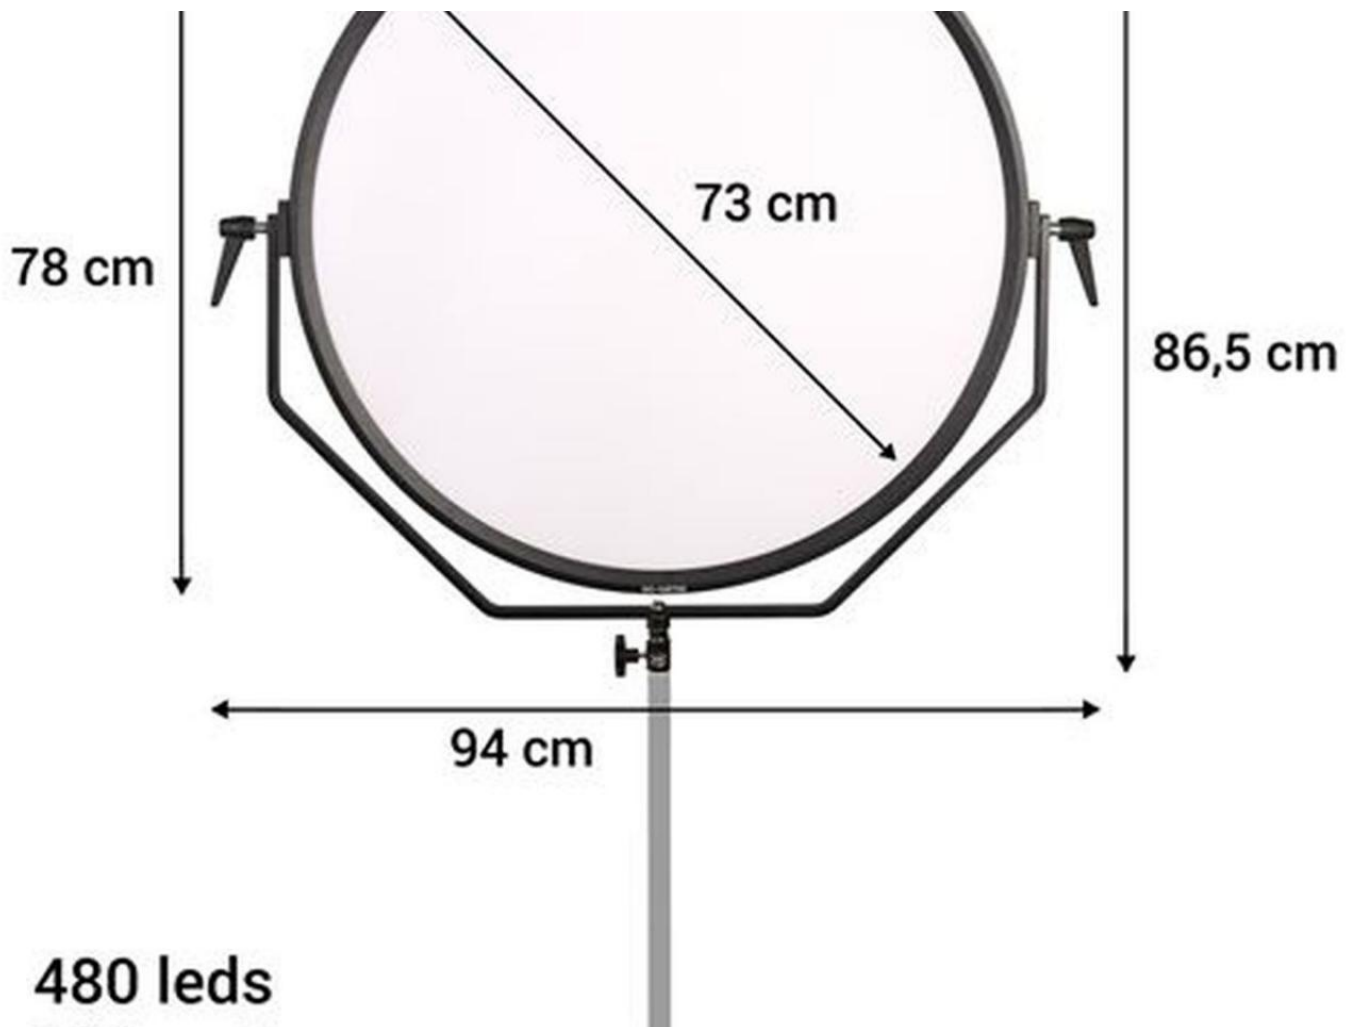

Marque : Falcon Eyes

Éclairage continu :

Falcon Eyes Bi-Color LED Lamp
Sophiez SO-108TD - 230V

EAN : 8718127078803

797,51 €