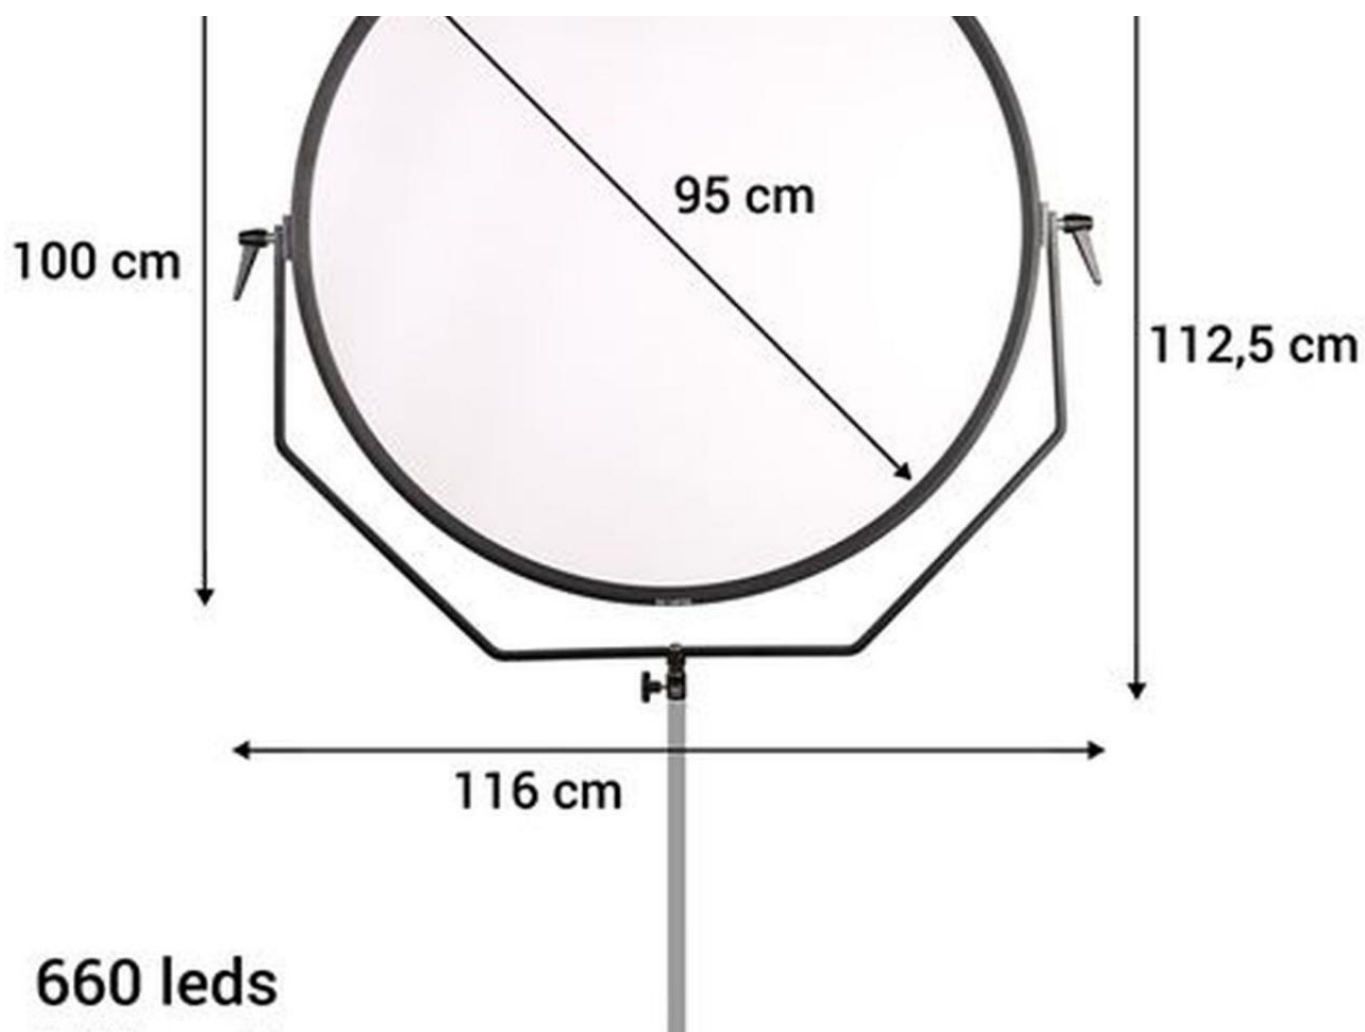

Marque : Falcon Eyes

Éclairage continu :

Falcon Eyes Bi-Color LED Lamp

Sophieez SO-148TDX - 230V

EAN : 8718127080400

1.135,90 €