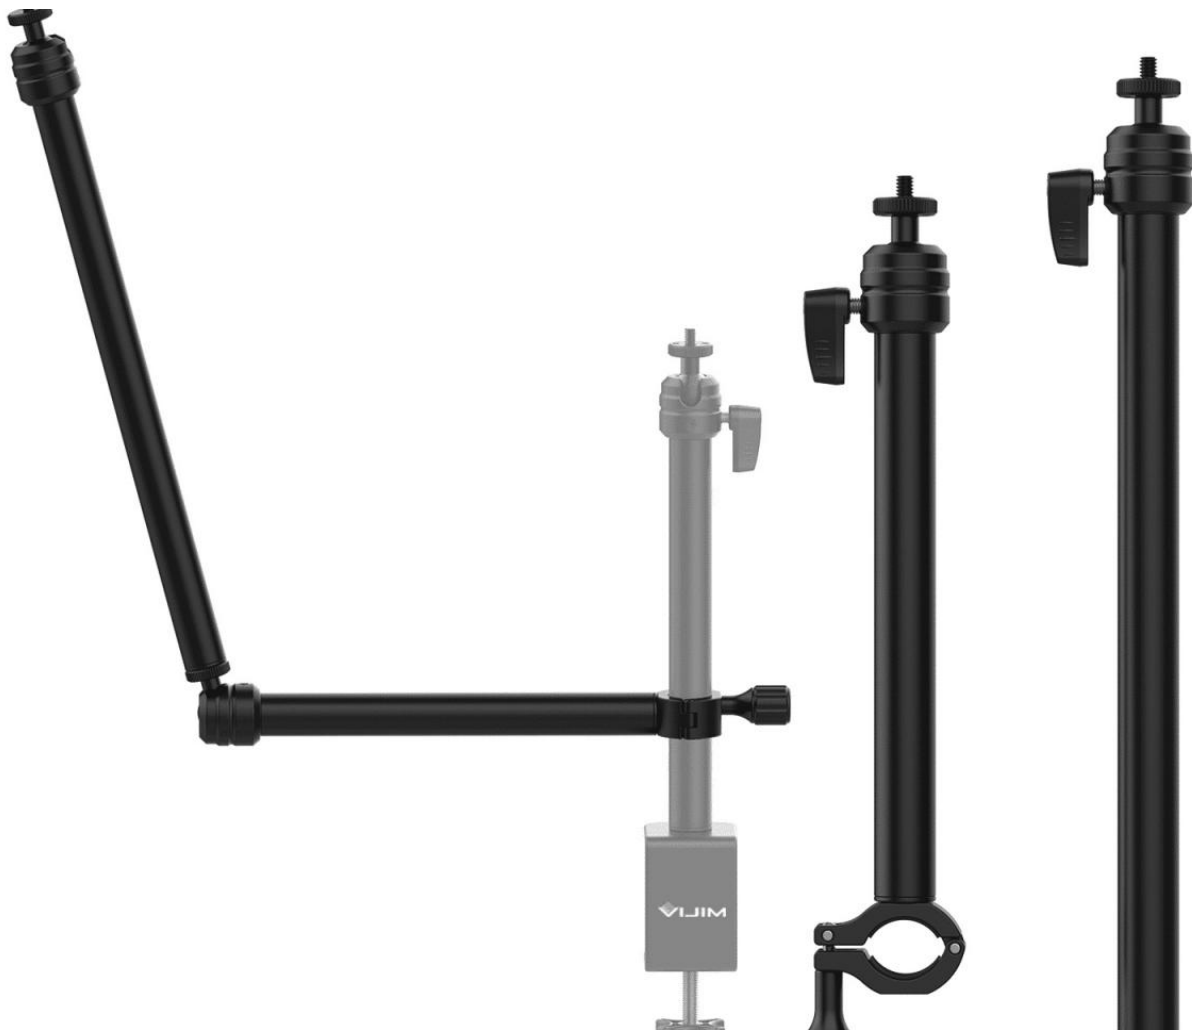

Marque : Ulanzi

Trépieds :  
Ulanzi LS04 Bras de fixation avec  
rotule

EAN : 6972436386673

29,99 €

### **Ulanzi LS04 Bras de fixation avec rotule**

Pince trépied 18-28 mm. Ce bras de trépied en deux parties est conçu pour les trépieds de la série VIJIM LS, mais s'adapte à tous les pieds et tubes de trépied d'un diamètre de 18 à 28 mm

Créez votre propre configuration. Fixez les bras à la hauteur et à la direction souhaitées. Vous avez beaucoup d'options avec cet ensemble.

Têtes de trépied rotatives et inclinables. Chacune des deux parties a une tête de trépied rotative à 360° et inclinable à 120° avec rotule.

Prenez des images d'en haut. Les bras d'extension vous permettent de réaliser des prises de vue au top. Pratique pour les photos et vidéos de produits, par exemple.

Multifonctionnel. Les bras de trépied conviennent à l'appareil photo, à la lumière vidéo, au microphone et à d'autres accessoires avec un trou de vis de 1/4 de pouce.