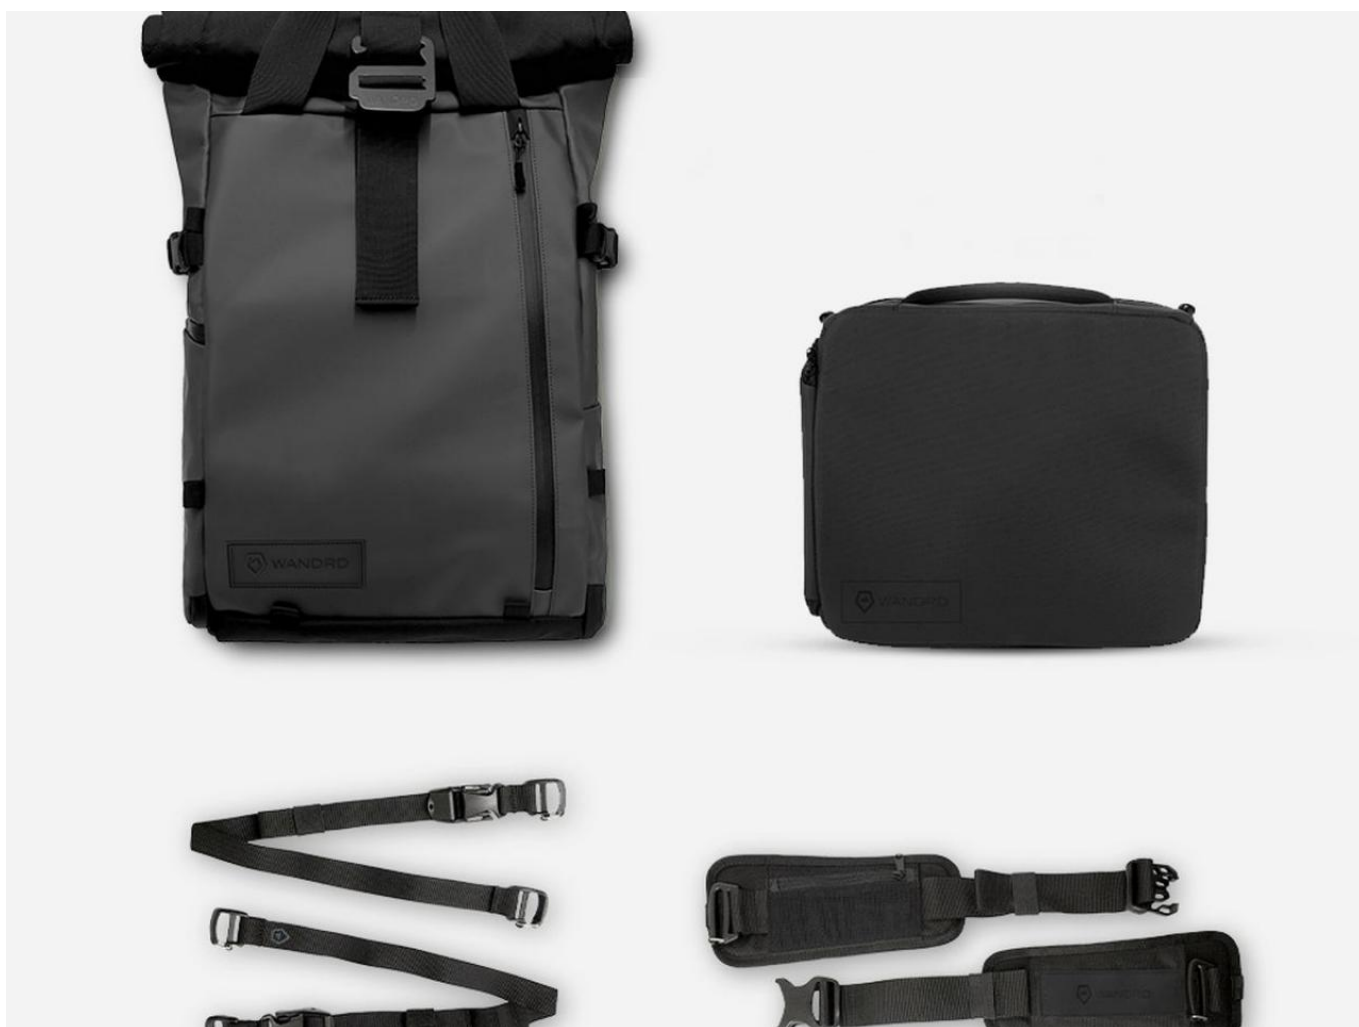

## Descriptif

FEATURES	PRVKE Lite	PRVKE 21L/31L	PRVKE 41L
	11L (16L W/ ROLLTOP)	21L (26L W/ ROLLTOP) 31L (36L W/ ROLLTOP)	41L (46L W/ ROLLTOP)
LITER SIZE			
QUICK DRAW SIDE ACCESS	<input checked="" type="checkbox"/>	<input checked="" type="checkbox"/>	<input checked="" type="checkbox"/>
CUSTOMIZABLE CAMERA PROTECTION	BUILT IN	21L (MINI, ESSENTIAL, PRO) 31L (MINI+, ESSENTIAL+, PRO+)	ESSENTIAL DEEP, PRO DEEP
INTERIOR ORGANIZATION	<input checked="" type="checkbox"/>	<input checked="" type="checkbox"/>	<input checked="" type="checkbox"/>
CLAMSHELL OPENING	<input checked="" type="checkbox"/>	<input checked="" type="checkbox"/>	<input checked="" type="checkbox"/>
MAKES YOU A BETTER PHOTOGRAPHER	<input checked="" type="checkbox"/>	<input checked="" type="checkbox"/>	<input checked="" type="checkbox"/>
LAPTOP SLEEVE	<input checked="" type="checkbox"/>	<input checked="" type="checkbox"/>	<input checked="" type="checkbox"/>
TABLET SLEEVE	<input checked="" type="checkbox"/>	<input checked="" type="checkbox"/>	<input checked="" type="checkbox"/>
WEATHER RESISTANT	<input checked="" type="checkbox"/>	<input checked="" type="checkbox"/>	<input checked="" type="checkbox"/>
ALL-BLACK INTERIOR FOR ALL COLORS	<input checked="" type="checkbox"/>	<input checked="" type="checkbox"/>	<input checked="" type="checkbox"/>
INTERIOR COLOR MATCHES EXTERIOR	<input checked="" type="checkbox"/>	<input checked="" type="checkbox"/>	<input checked="" type="checkbox"/>
PASSPORT POCKET	<input checked="" type="checkbox"/>	<input checked="" type="checkbox"/>	<input checked="" type="checkbox"/>
WATER BOTTLE/TRIPOD POCKET	<input checked="" type="checkbox"/>	<input checked="" type="checkbox"/>	<input checked="" type="checkbox"/>
COLOR OPTIONS	<input checked="" type="checkbox"/> <input type="checkbox"/> <input type="checkbox"/> <input type="checkbox"/>	<input checked="" type="checkbox"/> <input type="checkbox"/> <input type="checkbox"/>	<input checked="" type="checkbox"/>